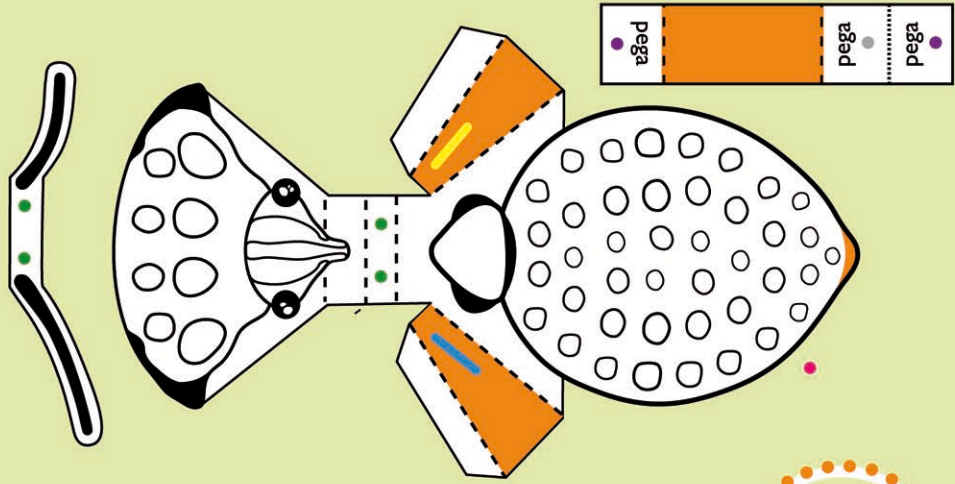

chinche del pijama
Graphosoma interruptum

Soy
y te invito
¡a mi cumpleaños!
el día a las horas

CUMPLEAÑOS
EN EL
MUSEO
DE LA NATURALEZA
Y EL HOMBRE

*Antiguo Hospital Civil
Calle Fuente Morales s/n
38003 Santa Cruz de Tenerife
Información y reservas: 922 535 128
www.museosdetenerife.org