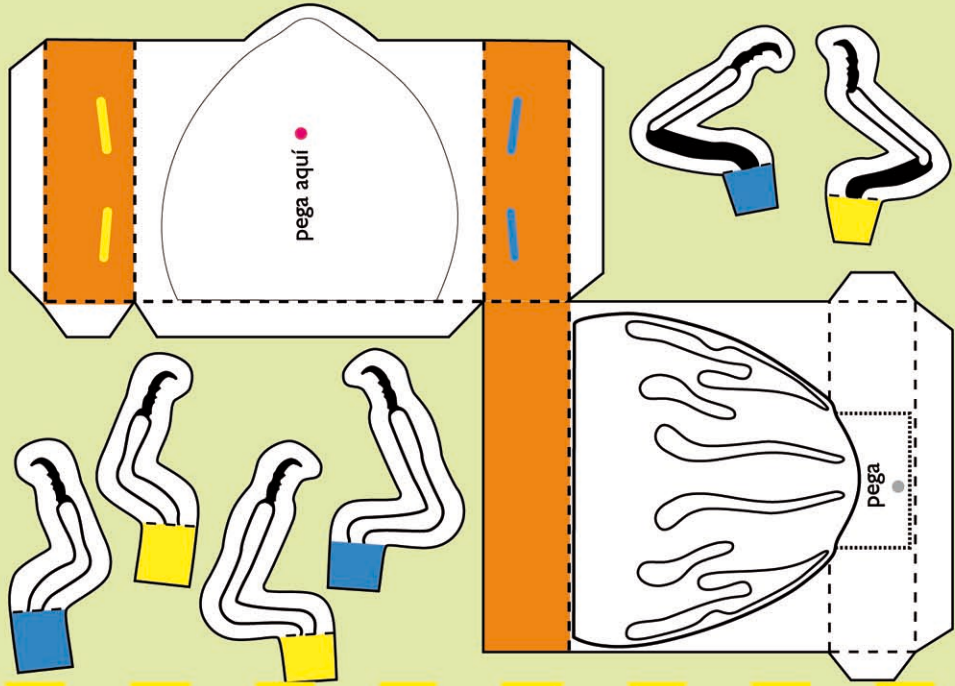

chinche del pijama
Graphosoma interruptum

Soy
y te invito
¡a mi cumpleaños!
el día a las horas

CUMPLEAÑOS
EN EL
MUSEO
DE LA NATURALEZA
Y EL HOMBRE

*Antiguo Hospital Civil
Calle Fuente Morales s/n
38003 Santa Cruz de Tenerife
Información y reservas: 922 535 128
www.museosdetenerife.org